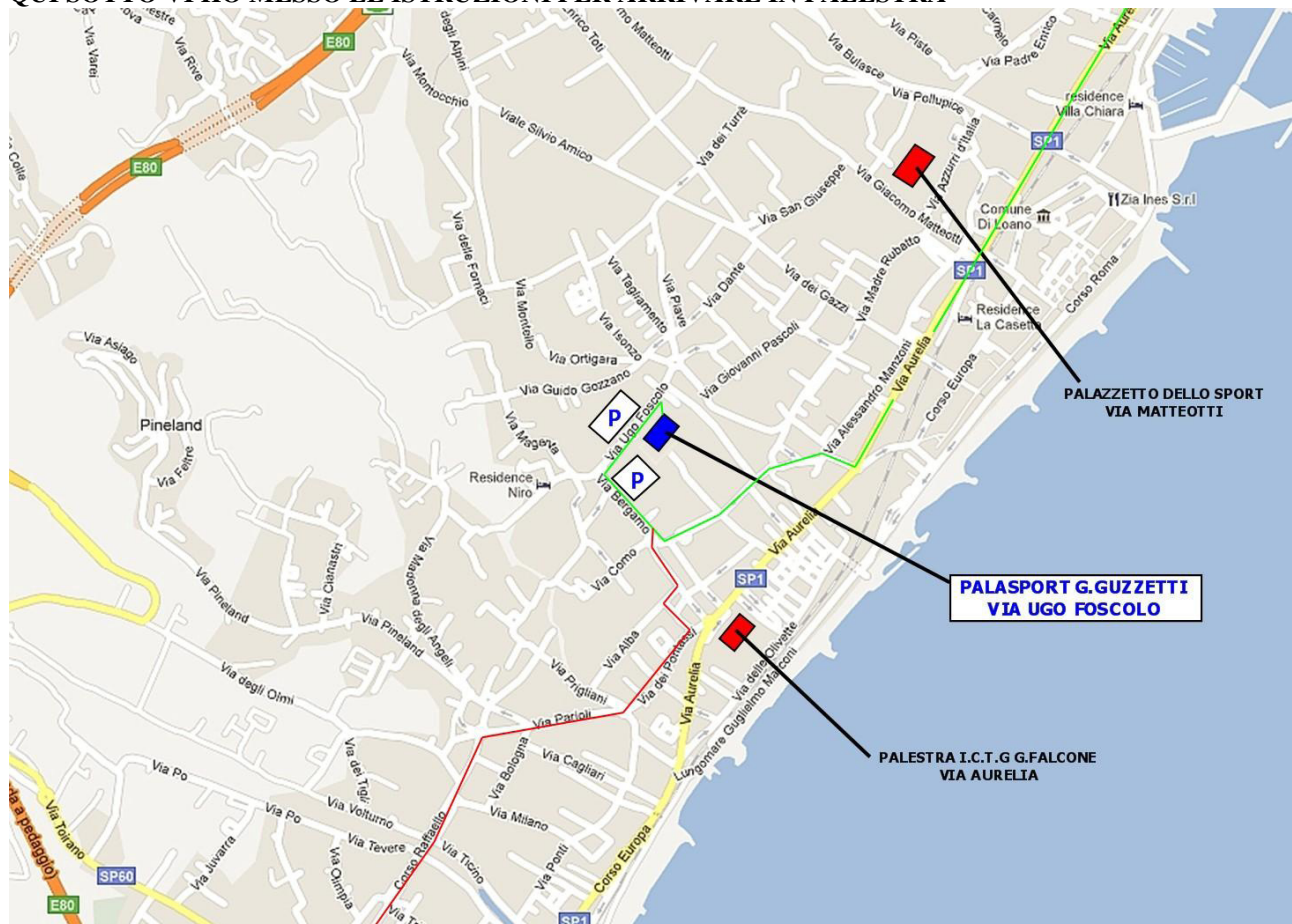

TUTTI I RAGAZZI/E DELLE ANNATE **2006/07/08** SONO INVITATI A PARTECIPARE ALLA PARTITA AMICHEVOLE TRA LOANO GARASSINI E FINALE BASKET CHE SI TERRA' DOMENICA MATTINA 07/12/2014 ALLE 10.15 NEL NUOVO PALASPORT G. GUZZETTI – VIA UGO FOSCOLO - LOANO

## APPUNTAMENTO DIRETTAMENTE A LOANO ORE 10.00

QUI SOTTO VI HO MESSO LE ISTRUZIONI PER ARRIVARE IN PALESTRA

Da Pietra Ligure (PERCORSO VERDE) superate 3 rotatorie sulla Via Aurelia arrivare alla 4<sup>a</sup> rotatoria e svoltare a Destra (distributore ENI sulla sinistra), allo stop svoltare a sinistra per Via Carducci→percorrere tutta la strada a senso unico fino all' incrocio con Via Verdi/Via D'Annunzio dopodiché proseguire ancora a doppio senso fino a raggiungere la rotatoria della Parrocchia S.Pio X sulla destra→tenere la destra (Via Bergamo) (superare la Parrocchia S.Pio X) verso monte→percorsi 200 mt (PARCHEGGIO)→svoltare a destra in Via U.Foscolo e di fronte agli edifici dell' Istituto scolastico Ramella troverete l'altro PARCHEGGIO. L'ingresso del Palasport è sulla sinistra dell' istituto scolastico e vi si accede da una rampa.L'ingresso centrale è esclusivamente quello per il pubblico, quello laterale a destra quello degli atleti per l' accesso diretto agli spogliatoi